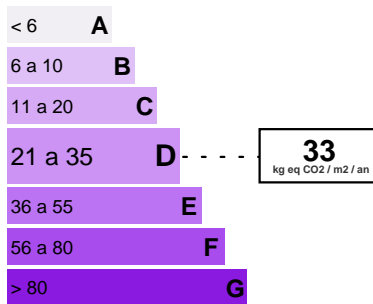

Warning: Trying to access array offset on value of type null in /var/www/clients/client1/web4/web/libraries/functions/jPdfFunctions.php on line 305

Warning: Trying to access array offset on value of type null in /var/www/clients/client1/web4/web/libraries/functions/jPdfFunctions.php on line 306

Destination Riviera
251 Promenade Albert Camus -
06190 Roquebrune-Cap-Martin
France

Antonio Vitalone
+33 7 86 11 93 82
+33 9 61 60 33 42
antonio@destination-riviera.com
contact@destination-riviera.com