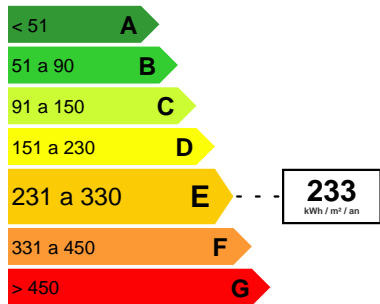

Warning: Trying to access array offset on value of type null in /var/www/clients/client1/web4/web/libraries/functions/jPdfFunctions.php on line 305

Warning: Trying to access array offset on value of type null in /var/www/clients/client1/web4/web/libraries/functions/jPdfFunctions.php on line 306

Destination Riviera
251 Promenade Albert Camus -
06190 Roquebrune-Cap-Martin
France

Antonio Vitalone
+33 7 86 11 93 82
+33 9 61 60 33 42
antonio@destination-riviera.com
contact@destination-riviera.com