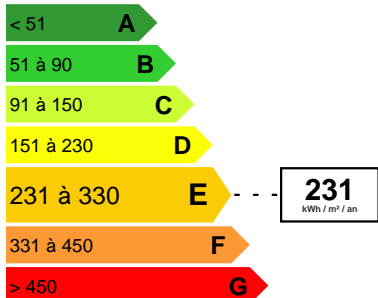

Warning: Trying to access array offset on value of type null in /var/www/clients/client1/web4/web/libraries/functions/jPdfFunctions.php on line 305

Warning: Trying to access array offset on value of type null in /var/www/clients/client1/web4/web/libraries/functions/jPdfFunctions.php

Destination Riviera
251 Promenade Albert Camus -
06190 Roquebrune-Cap-Martin
France

Vittorio Cortese
+33 6 99 13 39 40
+33 9 61 60 33 42
vittorio@destination-riviera.com
contact@destination-riviera.com

Surface de la terrasse :	17 m²	Exposition de la terrasse :	sud-est
Nombre de terrasse :	1	Cave :	Oui
Type de stationnement :	Couvert