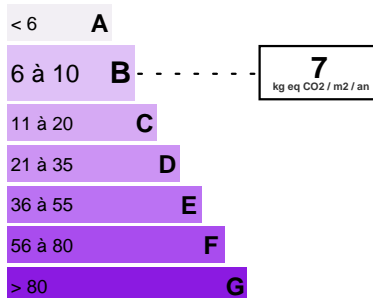

Warning: Trying to access array offset on value of type null in /var/www/clients/client1/web4/web/libraries/functions/jPdfFunctions.php on line 305

Warning: Trying to access array offset on value of type null in /var/www/clients/client1/web4/web/libraries/functions/jPdfFunctions.php

Destination Riviera
251 Promenade Albert Camus -
06190 Roquebrune-Cap-Martin
France

Vittorio Cortese
+33 6 99 13 39 40
+33 9 61 60 33 42
vittorio@destination-riviera.com
contact@destination-riviera.com

Surface de la terrasse :	17 m²	Exposition de la terrasse :	sud-est
Nombre de terrasse :	1	Cave :	Oui
Type de stationnement :	Couvert