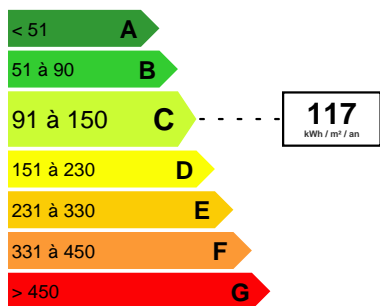

Date réalisation bilan énergétique :