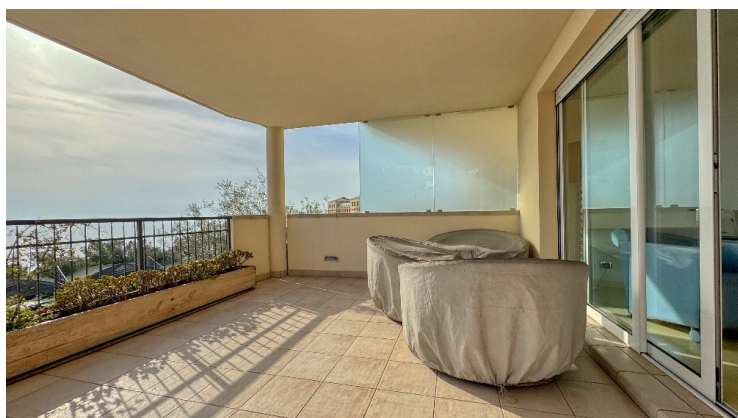

Date réalisation bilan énergétique :