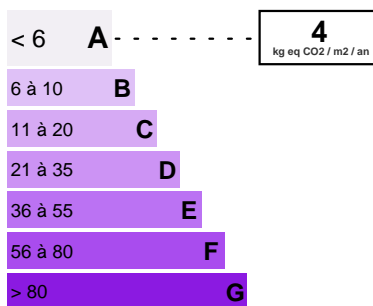

Date réalisation bilan énergétique :