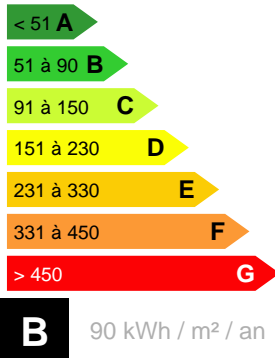

Prix : Nous consulter

Informations

Référence	15042023000051
Ville	Beausoleil
Location	500 € / mois
Montant caution	500 €
Descriptions des frais d'agence	10% du loyer annuel
DPE lettre	B
DPE valeur	90 kWh / m ² / an
GES lettre	B
GES valeur	7 kgeqCO ₂ / m ² / an
Surface carrez	35 m ²
Type de stationnement	Garage