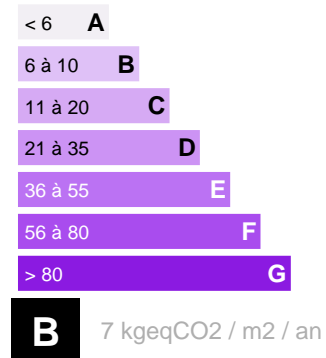

DOUBLE GARAGE AUX PORTES DE MONACO

Description

A louer aux portes de la Principauté de Monaco grand garage double de 35m2 au Palais Joséphine pour 2 voitures et plusieurs scooters/motos. Pour plus d'informations, appelez le +33.7.86.11.93.83 ou écrivez à antonio@destination-riviera.com #DestinationRiviera

Prix : Nous consulter

Informations

Référence	15042023000051
Ville	Beausoleil
Location	500 € / mois
Montant caution	500 €
Descriptions des frais d'agence	10% du loyer annuel
DPE lettre	B
DPE valeur	90 kWh / m ² / an
GES lettre	B
GES valeur	7 kgeqCO ₂ / m ² / an
Surface carrez	35 m ²
Type de stationnement	Garage